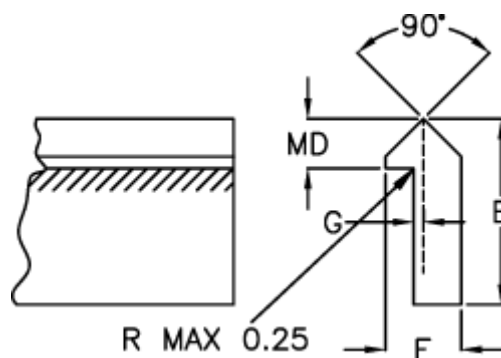

Varenummer: 055921000
Beskrivelse: Skinne TS2SS 1000mm

Mål

E = 15.87

F = 6.35

G = 0.78

Kg/m = 0.509

MD(T) = 4.75